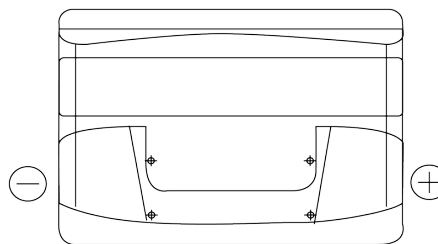

Обзор продукции

Аккумуляторы для Легковые автомобили

Excell EB802

Артикул / Короткий код	EB802
Technology	Flooded
EAN/GTIN	3661024034654
Напряжение	12 V
Емкость	80 Ah
ССА	700 A
Длина	315 mm
Ширина	175 mm
Высота	175 mm
Размер блока	LB4
Полярность	ETN 0
Тип Клеммы	EN taper post
Крепление	B13
Вес (может быть изменен)	17.80 kg

Полярность**Тип Клеммы**

Ø19.5

Ø17.9

Positive Terminal

Negative Terminal

Крепление

5 notches

10.5