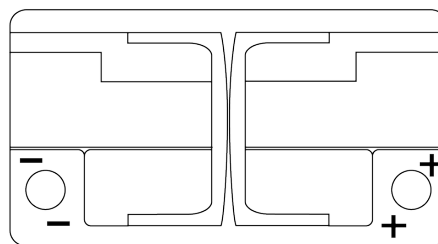

**Обзор продукции**

Аккумуляторы для Легковые автомобили

**Premium EA722**

Артикул / Короткий код	EA722
Technology	Flooded
EAN/GTIN	3661024034289
Напряжение	12 V
Емкость	72 Ah
ССА	720 A
Длина	278 mm
Ширина	175 mm
Высота	175 mm
Размер блока	LB3
Полярность	ETN 0
Тип Клеммы	EN taper post
Крепление	B13
Вес (может быть изменен)	15.90 kg

**Полярность****Тип Клеммы**

Ø19.5

Ø17.9

Positive Terminal

Negative Terminal

**Крепление**

5 notches

10.5