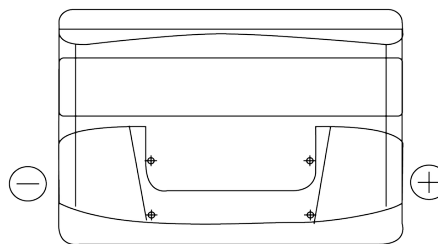

Обзор продукции

Аккумуляторы для Легковые автомобили

Excell EB712

Артикул / Короткий код	EB712
Technology	Flooded
EAN/GTIN	3661024034647
Напряжение	12 V
Емкость	71 Ah
ССА	670 A
Длина	278 mm
Ширина	175 mm
Высота	175 mm
Размер блока	LB3
Полярность	ETN 0
Тип Клеммы	EN taper post
Крепление	B13
Вес (может быть изменен)	15.30 kg

Полярность**Тип Клеммы**

Ø19.5

Ø17.9

Positive Terminal

Negative Terminal

Крепление

5 notches

10.5