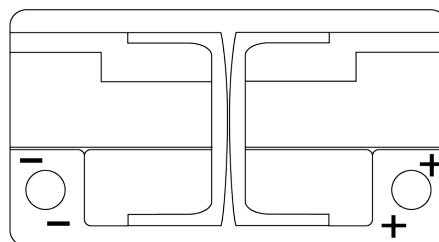

Аккумуляторы для Легковые автомобили

EFB FL652

Артикул / Короткий код	FL652
Technology	EFB
EAN/GTIN	3661024046312
Напряжение	12 V
Емкость	65 Ah
ССА	650 A
Длина	278 mm
Ширина	175 mm
Высота	175 mm
Размер блока	LB3
Полярность	ETN 0
Тип Клеммы	EN taper post
Крепление	B13
Вес (может быть изменен)	16.20 kg

Полярность

Тип Клеммы

Ø19.5

Ø179

Positive Terminal

Negative Terminal

Крепление

5 notches