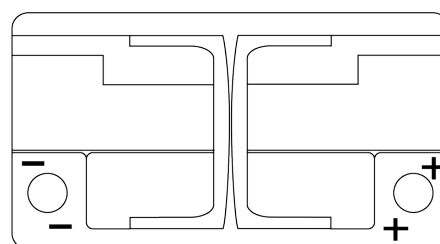

Обзор продукции

Аккумуляторы для Легковые автомобили

EFB EL652

Артикул / Короткий код	EL652
Technology	EFB
EAN/GTIN	3661024036542
Напряжение	12 V
Емкость	65 Ah
ССА	650 A
Длина	278 mm
Ширина	175 mm
Высота	175 mm
Размер блока	LB3
Полярность	ETN 0
Тип Клеммы	EN taper post
Крепление	B13
Вес (может быть изменен)	16.20 kg

Полярность

Тип Клеммы

Ø19.5

Ø17.9

Positive Terminal

Negative Terminal

Крепление

5 notches