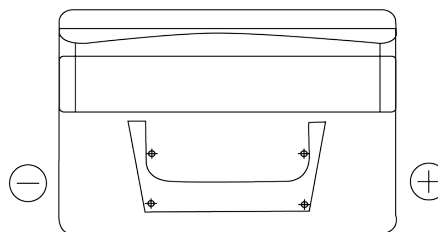

Обзор продукции

Аккумуляторы для Легковые автомобили

Classic EC652

| | |
|--------------------------|---------------|
| Артикул / Короткий код | EC652 |
| Technology | Flooded |
| EAN/GTIN | 3661024034869 |
| Напряжение | 12 V |
| Емкость | 65 Ah |
| ССА | 540 A |
| Длина | 278 mm |
| Ширина | 175 mm |
| Высота | 175 mm |
| Размер блока | LB3 |
| Полярность | ETN 0 |
| Тип Клеммы | EN taper post |
| Крепление | B13 |
| Вес (может быть изменен) | 14.50 kg |

Полярность**Тип Клеммы**

Positive Terminal

Negative Terminal

Крепление

Дизайн, характеристики и спецификации могут быть изменены без предварительного уведомления. Информация, содержащаяся на этом сайте, не является каким-либо заявлением или гарантией, буквальной или подразумеваемой, в отношении данных или рекомендаций, и мы ни в коем случае не несем ответственности за любые потери или ущерб, которые могут возникнуть в результате этого. Некоторые продукты могут быть недоступны на вашем рынке.