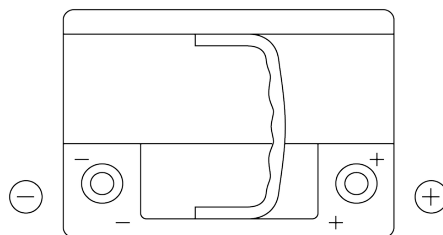

**Обзор продукции**

Аккумуляторы для Легковые автомобили

**Premium EA612**

Артикул / Короткий код	EA612
Technology	Flooded
EAN/GTIN	3661024034272
Напряжение	12 V
Емкость	61 Ah
ССА	600 A
Длина	242 mm
Ширина	175 mm
Высота	175 mm
Размер блока	LB2
Полярность	ETN 0
Тип Клеммы	EN taper post
Крепление	B13
Вес (может быть изменен)	14.00 kg

**Полярность****Тип Клеммы**

Positive Terminal

Negative Terminal

**Крепление**

Дизайн, характеристики и спецификации могут быть изменены без предварительного уведомления. Информация, содержащаяся на этом сайте, не является каким-либо заявлением или гарантией, буквальной или подразумеваемой, в отношении данных или рекомендаций, и мы ни в коем случае не несем ответственности за любые потери или ущерб, которые могут возникнуть в результате этого. Некоторые продукты могут быть недоступны на вашем рынке.