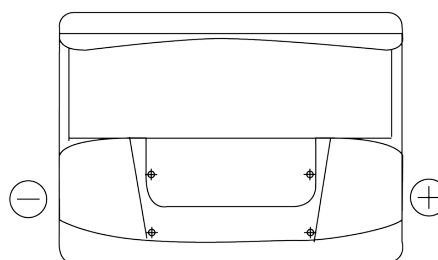

Обзор продукции

Аккумуляторы для Легковые автомобили

Excell EB602

Артикул / Короткий код	EB602
Technology	Flooded
EAN/GTIN	3661024034630
Напряжение	12 V
Емкость	60 Ah
ССА	540 A
Длина	242 mm
Ширина	175 mm
Высота	175 mm
Размер блока	LB2
Полярность	ETN 0
Тип Клеммы	EN taper post
Крепление	B13
Вес (может быть изменен)	12.90 kg

Полярность

Тип Клеммы

Positive Terminal

Negative Terminal

Крепление

Дизайн, характеристики и спецификации могут быть изменены без предварительного уведомления. Информация, содержащаяся на этом сайте, не является каким-либо заявлением или гарантией, буквальной или подразумеваемой, в отношении данных или рекомендаций, и мы ни в коем случае не несем ответственности за любые потери или ущерб, которые могут возникнуть в результате этого. Некоторые продукты могут быть недоступны на вашем рынке.