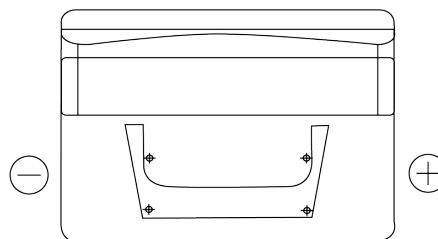

Обзор продукции

Аккумуляторы для Легковые автомобили

Classic EC542

Артикул / Короткий код	EC542
Technology	Flooded
EAN/GTIN	3661024034852
Напряжение	12 V
Емкость	54 Ah
ССА	500 A
Длина	242 mm
Ширина	175 mm
Высота	175 mm
Размер блока	LB2
Полярность	ETN 0
Тип Клеммы	EN taper post
Крепление	B13
Вес (может быть изменен)	12.90 kg

Полярность**Тип Клеммы**

Positive Terminal

Negative Terminal

Крепление

Дизайн, характеристики и спецификации могут быть изменены без предварительного уведомления. Информация, содержащаяся на этом сайте, не является каким-либо заявлением или гарантией, буквальной или подразумеваемой, в отношении данных или рекомендаций, и мы ни в коем случае не несем ответственности за любые потери или ущерб, которые могут возникнуть в результате этого. Некоторые продукты могут быть недоступны на вашем рынке.