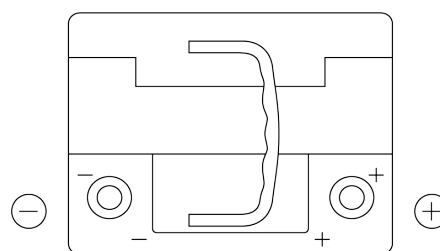

**Обзор продукции**

Аккумуляторы для Легковые автомобили

**Premium EA472**

Артикул / Короткий код	EA472
Technology	Flooded
EAN/GTIN	3661024034265
Напряжение	12 V
Емкость	47 Ah
ССА	450 A
Длина	207 mm
Ширина	175 mm
Высота	175 mm
Размер блока	LB1
Полярность	ETN 0
Тип Клеммы	EN taper post
Крепление	B13
Вес (может быть изменен)	11.40 kg

**Полярность****Тип Клеммы**

Positive Terminal

Negative Terminal

**Крепление**

Дизайн, характеристики и спецификации могут быть изменены без предварительного уведомления. Информация, содержащаяся на этом сайте, не является каким-либо заявлением или гарантией, буквальной или подразумеваемой, в отношении данных или рекомендаций, и мы ни в коем случае не несем ответственности за любые потери или ущерб, которые могут возникнуть в результате этого. Некоторые продукты могут быть недоступны на вашем рынке.