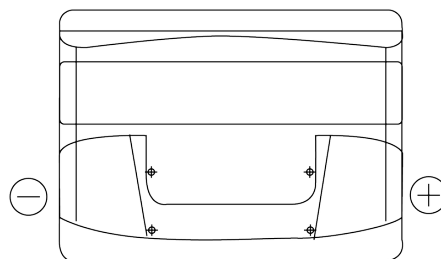

Обзор продукции

Аккумуляторы для Легковые автомобили

Excell EB442

Артикул / Короткий код	EB442
Technology	Flooded
EAN/GTIN	3661024034609
Напряжение	12 V
Емкость	44 Ah
ССА	420 A
Длина	207 mm
Ширина	175 mm
Высота	175 mm
Размер блока	LB1
Полярность	ETN 0
Тип Клеммы	EN taper post
Крепление	B13
Вес (может быть изменен)	10.60 kg

Полярность**Тип Клеммы**

Positive Terminal

Negative Terminal

Крепление

Дизайн, характеристики и спецификации могут быть изменены без предварительного уведомления. Информация, содержащаяся на этом сайте, не является каким-либо заявлением или гарантией, буквальной или подразумеваемой, в отношении данных или рекомендаций, и мы ни в коем случае не несем ответственности за любые потери или ущерб, которые могут возникнуть в результате этого. Некоторые продукты могут быть недоступны на вашем рынке.