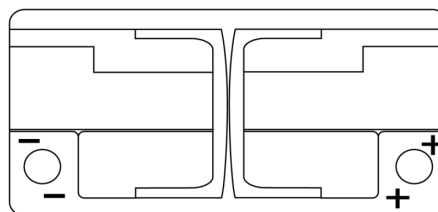

Обзор продукции

Аккумуляторы для Легковые автомобили

Premium EA1000

Артикул / Короткий код	EA1000
Technology	Flooded
EAN/GTIN	3661024034258
Напряжение	12 V
Емкость	100 Ah
ССА	900 A
Длина	353 mm
Ширина	175 mm
Высота	190 mm
Размер блока	L05
Полярность	ETN 0
Тип Клеммы	EN taper post
Крепление	B13
Вес (может быть изменен)	22.60 kg

Полярность**Тип Клеммы**

Ø19.5

Ø179

Positive Terminal

Negative Terminal

Крепление

5 notches

10.5