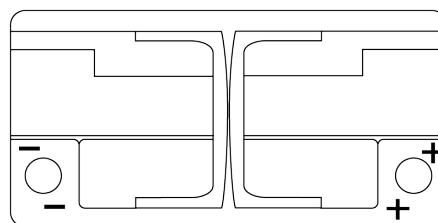

Обзор продукции

Аккумуляторы для Водный транспорт и Техника для отдыха

Dual AGM EP800

Артикул / Короткий код	EP800
Technology	AGM
EAN/GTIN	3661024036535
Напряжение	12 V
Емкость	95 Ah
ССА	850 A
Watt hour	800 Wh
Длина	353 mm
Ширина	175 mm
Высота	190 mm
Размер блока	L05
Полярность	ETN 0
Тип Клеммы	EN taper post
Крепление	B13
Вес (может быть изменен)	26.10 kg

Полярность

Тип Клеммы

Крепление

Дизайн, характеристики и спецификации могут быть изменены без предварительного уведомления. Информация, содержащаяся на этом сайте, не является каким-либо заявлением или гарантией, буквальной или подразумеваемой, в отношении данных или рекомендаций, и мы ни в коем случае не несем ответственности за любые потери или ущерб, которые могут возникнуть в результате этого. Некоторые продукты могут быть недоступны на вашем рынке.