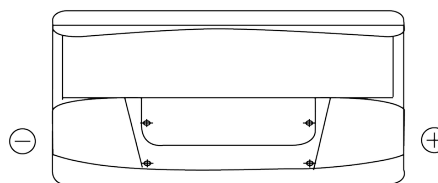

Аккумуляторы для Коммерческий транспорт, Автобусы, Строительная, Сельскохозяйственная техника

PowerPRO Agri&Construction CJ1000

Артикул / Короткий код	CJ1000
Technology	Flooded
EAN/GTIN	3661024016827
Напряжение	12 V
Емкость	100 Ah
ССА	850 A
Длина	353 mm
Ширина	175 mm
Высота	190 mm
Размер блока	L05
Полярность	ETN 0
Тип Клеммы	EN taper post
Крепление	B13
Вес (может быть изменен)	21.80 kg

Полярность

Тип Клеммы

Ø19.5

Ø17.9

Positive Terminal

Negative Terminal

Крепление

5 notches