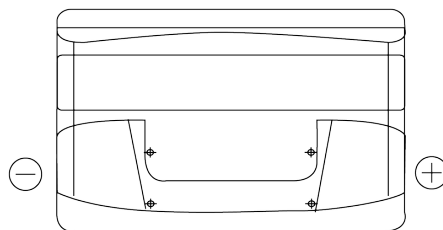

Обзор продукции

Аккумуляторы для Легковые автомобили

Excell EB950

Артикул / Короткий код	EB950
Technology	Flooded
EAN/GTIN	3661024034586
Напряжение	12 V
Емкость	95 Ah
ССА	800 A
Длина	353 mm
Ширина	175 mm
Высота	190 mm
Размер блока	L05
Полярность	ETN 0
Тип Клеммы	EN taper post
Крепление	B13
Вес (может быть изменен)	21.60 kg

Полярность**Тип Клеммы**

Positive Terminal

Negative Terminal

Крепление

Дизайн, характеристики и спецификации могут быть изменены без предварительного уведомления. Информация, содержащаяся на этом сайте, не является каким-либо заявлением или гарантией, буквальной или подразумеваемой, в отношении данных или рекомендаций, и мы ни в коем случае не несем ответственности за любые потери или ущерб, которые могут возникнуть в результате этого. Некоторые продукты могут быть недоступны на вашем рынке.