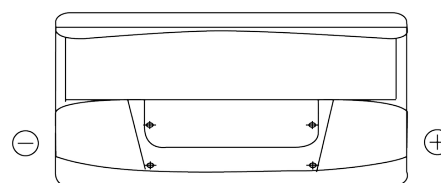

**Обзор продукции**

Аккумуляторы для Водный транспорт и Техника для отдыха

**Start EN800**

Артикул / Короткий код	EN800
Technology	Flooded
EAN/GTIN	3661024036351
Напряжение	12 V
Емкость	90 Ah
ССА	720 A
МСА	800
Длина	353 mm
Ширина	175 mm
Высота	190 mm
Размер блока	L05
Полярность	ETN 0
Тип Клеммы	EN taper post
Крепление	B13
Вес (может быть изменен)	20.50 kg

**Полярность**

**Тип Клеммы**

Positive Terminal

Negative Terminal

**Крепление**

Дизайн, характеристики и спецификации могут быть изменены без предварительного уведомления. Информация, содержащаяся на этом сайте, не является каким-либо заявлением или гарантией, буквальной или подразумеваемой, в отношении данных или рекомендаций, и мы ни в коем случае не несем ответственности за любые потери или ущерб, которые могут возникнуть в результате этого. Некоторые продукты могут быть недоступны на вашем рынке.