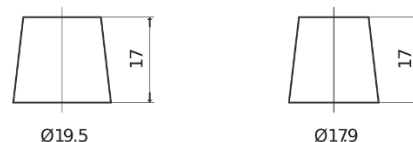

**Обзор продукции**

Аккумуляторы для Водный транспорт и Техника для отдыха

**Start EN800**

Артикул / Короткий код	EN800
Technology	Flooded
EAN/GTIN	3661024036351
Напряжение	12 V
Емкость	90 Ah
ССА	720 A
МСА	800
Длина	353 mm
Ширина	175 mm
Высота	190 mm
Размер блока	L05
Полярность	ETN 0
Тип Клеммы	EN taper post
Крепление	B13
Вес (может быть изменен)	20.50 kg

**Полярность**

**Тип Клеммы**

Positive Terminal

Negative Terminal

**Крепление**

Дизайн, характеристики и спецификации могут быть изменены без предварительного уведомления. Информация, содержащаяся на этом сайте, не является каким-либо заявлением или гарантией, буквальной или подразумеваемой, в отношении данных или рекомендаций, и мы ни в коем случае не несем ответственности за любые потери или ущерб, которые могут возникнуть в результате этого. Некоторые продукты могут быть недоступны на вашем рынке.