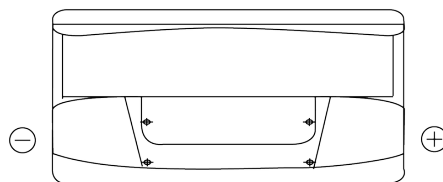

Обзор продукции

Аккумуляторы для Легковые автомобили

Classic EC900

Артикул / Короткий код	EC900
Technology	Flooded
EAN/GTIN	3661024034838
Напряжение	12 V
Емкость	90 Ah
ССА	720 A
Длина	353 mm
Ширина	175 mm
Высота	190 mm
Размер блока	L05
Полярность	ETN 0
Тип Клеммы	EN taper post
Крепление	B13
Вес (может быть изменен)	20.50 kg

Полярность**Тип Клеммы**

Positive Terminal

Negative Terminal

Крепление

Дизайн, характеристики и спецификации могут быть изменены без предварительного уведомления. Информация, содержащаяся на этом сайте, не является каким-либо заявлением или гарантией, буквальной или подразумеваемой, в отношении данных или рекомендаций, и мы ни в коем случае не несем ответственности за любые потери или ущерб, которые могут возникнуть в результате этого. Некоторые продукты могут быть недоступны на вашем рынке.