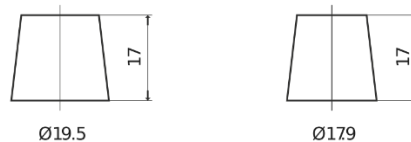

Обзор продукции

Аккумуляторы для Легковые автомобили

Classic EC900

Артикул / Короткий код	EC900
Technology	Flooded
EAN/GTIN	3661024034838
Напряжение	12 V
Емкость	90 Ah
ССА	720 A
Длина	353 mm
Ширина	175 mm
Высота	190 mm
Размер блока	L05
Полярность	ETN 0
Тип Клеммы	EN taper post
Крепление	B13
Вес (может быть изменен)	20.50 kg

Полярность

Тип Клеммы

Крепление

Дизайн, характеристики и спецификации могут быть изменены без предварительного уведомления. Информация, содержащаяся на этом сайте, не является каким-либо заявлением или гарантией, буквальной или подразумеваемой, в отношении данных или рекомендаций, и мы ни в коем случае не несем ответственности за любые потери или ущерб, которые могут возникнуть в результате этого. Некоторые продукты могут быть недоступны на вашем рынке.