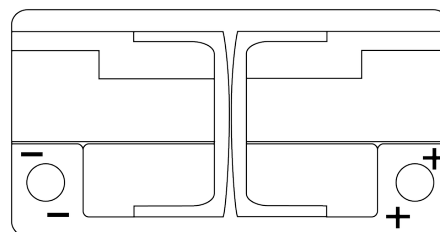

**Обзор продукции**

Аккумуляторы для Легковые автомобили

**EFB EL800**

Артикул / Короткий код	EL800
Technology	EFB
EAN/GTIN	3661024035705
Напряжение	12 V
Емкость	80 Ah
ССА	800 А
Длина	315 mm
Ширина	175 mm
Высота	190 mm
Размер блока	L04
Полярность	ETN 0
Тип Клеммы	EN taper post
Крепление	B13
Вес (может быть изменен)	22.10 kg

**Полярность**

**Тип Клеммы**

Ø19.5

Ø17.9

Positive Terminal

Negative Terminal

**Крепление**

5 notches