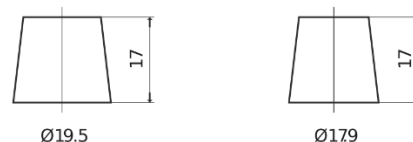

Обзор продукции

Аккумуляторы для Легковые автомобили

EFB DL800

Артикул / Короткий код	DL800
Technology	EFB
EAN/GTIN	3661024025706
Напряжение	12 V
Емкость	80 Ah
ССА	800 A
Длина	315 mm
Ширина	175 mm
Высота	190 mm
Размер блока	L04
Полярность	ETN 0
Тип Клеммы	EN taper post
Крепление	B13
Вес (может быть изменен)	22.10 kg

Полярность

Тип Клеммы

Крепление

Дизайн, характеристики и спецификации могут быть изменены без предварительного уведомления. Информация, содержащаяся на этом сайте, не является каким-либо заявлением или гарантией, буквальной или подразумеваемой, в отношении данных или рекомендаций, и мы ни в коем случае не несем ответственности за любые потери или ущерб, которые могут возникнуть в результате этого. Некоторые продукты могут быть недоступны на вашем рынке.