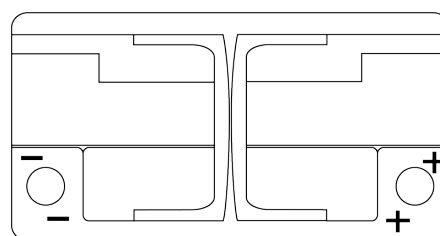

Обзор продукции

Аккумуляторы для Легковые автомобили

EFB DL800

Артикул / Короткий код	DL800
Technology	EFB
EAN/GTIN	3661024025706
Напряжение	12 V
Емкость	80 Ah
ССА	800 A
Длина	315 mm
Ширина	175 mm
Высота	190 mm
Размер блока	L04
Полярность	ETN 0
Тип Клеммы	EN taper post
Крепление	B13
Вес (может быть изменен)	22.10 kg

Полярность

Тип Клеммы

Positive Terminal

Negative Terminal

Крепление

Дизайн, характеристики и спецификации могут быть изменены без предварительного уведомления. Информация, содержащаяся на этом сайте, не является каким-либо заявлением или гарантией, буквальной или подразумеваемой, в отношении данных или рекомендаций, и мы ни в коем случае не несем ответственности за любые потери или ущерб, которые могут возникнуть в результате этого. Некоторые продукты могут быть недоступны на вашем рынке.