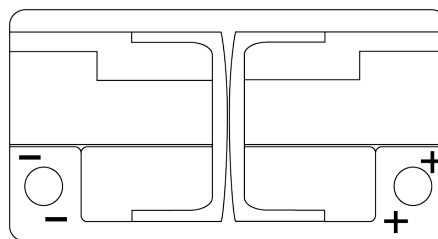

**Обзор продукции**

Аккумуляторы для Легковые автомобили

**Premium EA900**

Артикул / Короткий код	EA900
Technology	Flooded
EAN/GTIN	3661024036450
Напряжение	12 V
Емкость	90 Ah
ССА	720 A
Длина	315 mm
Ширина	175 mm
Высота	190 mm
Размер блока	L04
Полярность	ETN 0
Тип Клеммы	EN taper post
Крепление	B13
Вес (может быть изменен)	19.70 kg

**Полярность****Тип Клеммы**

Ø19.5

Ø17.9

Positive Terminal

Negative Terminal

**Крепление**

5 notches

10.5