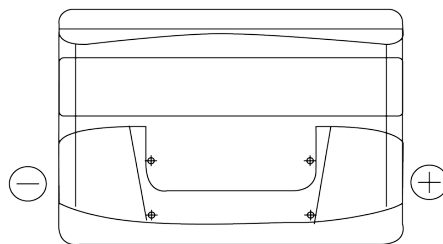

Обзор продукции

Аккумуляторы для Легковые автомобили

Excell EB800

Артикул / Короткий код	EB800
Technology	Flooded
EAN/GTIN	3661024036443
Напряжение	12 V
Емкость	80 Ah
ССА	640 A
Длина	315 mm
Ширина	175 mm
Высота	190 mm
Размер блока	L04
Полярность	ETN 0
Тип Клеммы	EN taper post
Крепление	B13
Вес (может быть изменен)	19.00 kg

Полярность**Тип Клеммы**

Positive Terminal

Negative Terminal

Крепление

Дизайн, характеристики и спецификации могут быть изменены без предварительного уведомления. Информация, содержащаяся на этом сайте, не является каким-либо заявлением или гарантией, буквальной или подразумеваемой, в отношении данных или рекомендаций, и мы ни в коем случае не несем ответственности за любые потери или ущерб, которые могут возникнуть в результате этого. Некоторые продукты могут быть недоступны на вашем рынке.