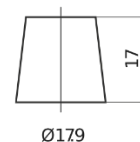

Тип Клеммы

Positive Terminal

Negative Terminal