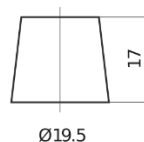

Тип Клеммы

Positive Terminal

Negative Terminal