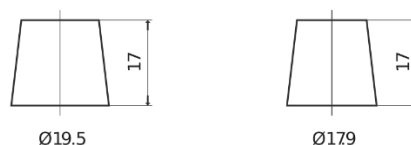

Обзор продукции

Аккумуляторы для Водный транспорт и Техника для отдыха

Dual AGM EP600

Артикул / Короткий код	EP600
Technology	AGM
EAN/GTIN	3661024036528
Напряжение	12 V
Емкость	70 Ah
ССА	760 A
Watt hour	600 Wh
Длина	278 mm
Ширина	175 mm
Высота	190 mm
Размер блока	L03
Полярность	ETN 0
Тип Клеммы	EN taper post
Крепление	B13
Вес (может быть изменен)	20.60 kg

Полярность

Тип Клеммы

Крепление

Дизайн, характеристики и спецификации могут быть изменены без предварительного уведомления. Информация, содержащаяся на этом сайте, не является каким-либо заявлением или гарантией, буквальной или подразумеваемой, в отношении данных или рекомендаций, и мы ни в коем случае не несем ответственности за любые потери или ущерб, которые могут возникнуть в результате этого. Некоторые продукты могут быть недоступны на вашем рынке.