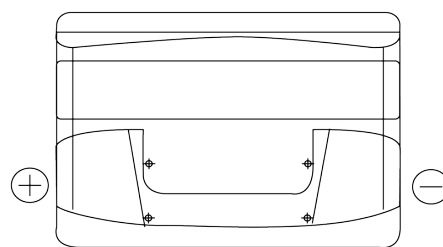

Обзор продукции

Аккумуляторы для Легковые автомобили

Excell EB741

Артикул / Короткий код	EB741
Technology	Flooded
EAN/GTIN	3661024034562
Напряжение	12 V
Емкость	74 Ah
ССА	680 A
Длина	278 mm
Ширина	175 mm
Высота	190 mm
Размер блока	L03
Полярность	ETN 1
Тип Клеммы	EN taper post
Крепление	B13
Вес (может быть изменен)	16.60 kg

Полярность**Тип Клеммы**

Ø19.5

Ø17.9

Positive Terminal

Negative Terminal

Крепление

5 notches

10.5