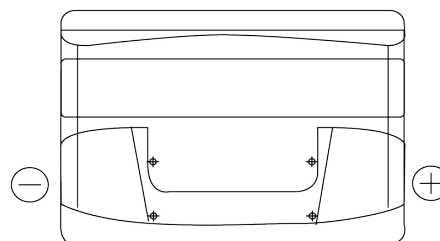

Обзор продукции

Аккумуляторы для Легковые автомобили

Excell EB740

Артикул / Короткий код	EB740
Technology	Flooded
EAN/GTIN	3661024034555
Напряжение	12 V
Емкость	74 Ah
ССА	680 A
Длина	278 mm
Ширина	175 mm
Высота	190 mm
Размер блока	L03
Полярность	ETN 0
Тип Клеммы	EN taper post
Крепление	B13
Вес (может быть изменен)	16.60 kg

Полярность

Тип Клеммы

Ø19.5

Ø17.9

Positive Terminal

Negative Terminal

Крепление

5 notches