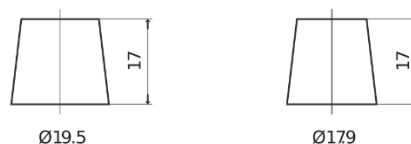

Обзор продукции

Аккумуляторы для Водный транспорт и Техника для отдыха

Start EN750

Артикул / Короткий код	EN750
Technology	Flooded
EAN/GTIN	3661024036085
Напряжение	12 V
Емкость	74 Ah
ССА	680 А
МСА	750
Длина	278 mm
Ширина	175 mm
Высота	190 mm
Размер блока	L03
Полярность	ETN 0
Тип Клеммы	EN taper post
Крепление	B13
Вес (может быть изменен)	16.60 kg

Полярность

Тип Клеммы

Крепление

Дизайн, характеристики и спецификации могут быть изменены без предварительного уведомления. Информация, содержащаяся на этом сайте, не является каким-либо заявлением или гарантией, буквальной или подразумеваемой, в отношении данных или рекомендаций, и мы ни в коем случае не несем ответственности за любые потери или ущерб, которые могут возникнуть в результате этого. Некоторые продукты могут быть недоступны на вашем рынке.