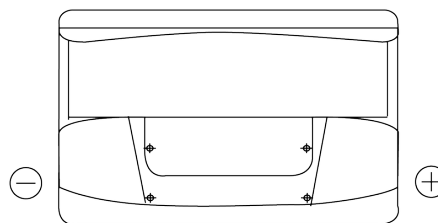

Обзор продукции

Аккумуляторы для Водный транспорт и Техника для отдыха

Start EN750

Артикул / Короткий код	EN750
Technology	Flooded
EAN/GTIN	3661024036085
Напряжение	12 V
Емкость	74 Ah
ССА	680 А
МСА	750
Длина	278 mm
Ширина	175 mm
Высота	190 mm
Размер блока	L03
Полярность	ETN 0
Тип Клеммы	EN taper post
Крепление	B13
Вес (может быть изменен)	16.60 kg

Полярность**Тип Клеммы**

Positive Terminal

Negative Terminal

Крепление

Дизайн, характеристики и спецификации могут быть изменены без предварительного уведомления. Информация, содержащаяся на этом сайте, не является каким-либо заявлением или гарантией, буквальной или подразумеваемой, в отношении данных или рекомендаций, и мы ни в коем случае не несем ответственности за любые потери или ущерб, которые могут возникнуть в результате этого. Некоторые продукты могут быть недоступны на вашем рынке.