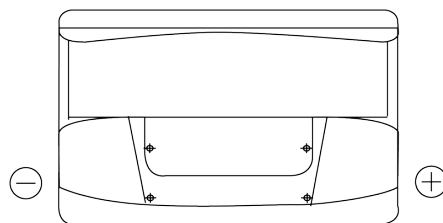

Обзор продукции

Аккумуляторы для Легковые автомобили

Classic EC700

Артикул / Короткий код	EC700
Technology	Flooded
EAN/GTIN	3661024034821
Напряжение	12 V
Емкость	70 Ah
ССА	640 A
Длина	278 mm
Ширина	175 mm
Высота	190 mm
Размер блока	L03
Полярность	ETN 0
Тип Клеммы	EN taper post
Крепление	B13
Вес (может быть изменен)	16.00 kg

Полярность**Тип Клеммы**

Positive Terminal

Negative Terminal

Крепление

Дизайн, характеристики и спецификации могут быть изменены без предварительного уведомления. Информация, содержащаяся на этом сайте, не является каким-либо заявлением или гарантией, буквальной или подразумеваемой, в отношении данных или рекомендаций, и мы ни в коем случае не несем ответственности за любые потери или ущерб, которые могут возникнуть в результате этого. Некоторые продукты могут быть недоступны на вашем рынке.