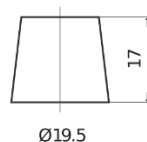

Тип Клеммы

Positive Terminal

Negative Terminal