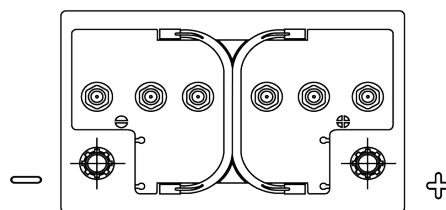

Обзор продукции

Аккумуляторы для Водный транспорт и Техника для отдыха

Equipment GEL ES650

Артикул / Короткий код	ES650
Technology	GEL
EAN/GTIN	3661024035842
Напряжение	12 V
Емкость	56 Ah
Watt hour	650 Wh
Длина	278 mm
Ширина	175 mm
Высота	190 mm
Размер блока	L03
Полярность	ETN 0
Тип Клеммы	EN taper post
Крепление	B13
Вес (может быть изменен)	20.80 kg

Полярность

Тип Клеммы

Positive Terminal

Negative Terminal

Крепление

Дизайн, характеристики и спецификации могут быть изменены без предварительного уведомления. Информация, содержащаяся на этом сайте, не является каким-либо заявлением или гарантией, буквальной или подразумеваемой, в отношении данных или рекомендаций, и мы ни в коем случае не несем ответственности за любые потери или ущерб, которые могут возникнуть в результате этого. Некоторые продукты могут быть недоступны на вашем рынке.