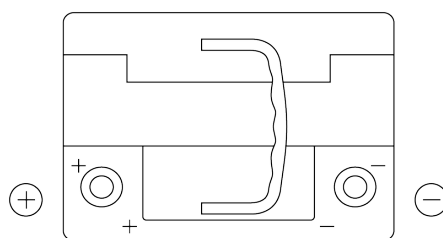

Обзор продукции

Аккумуляторы для Легковые автомобили

Premium EA601

Артикул / Короткий код	EA601
Technology	Flooded
EAN/GTIN	3661024034234
Напряжение	12 V
Емкость	60 Ah
ССА	600 A
Длина	242 mm
Ширина	175 mm
Высота	190 mm
Размер блока	L02
Полярность	ETN 1
Тип Клеммы	EN taper post
Крепление	B13
Вес (может быть изменен)	15.00 kg

Полярность**Тип Клеммы**

Positive Terminal

Negative Terminal

Крепление

Дизайн, характеристики и спецификации могут быть изменены без предварительного уведомления. Информация, содержащаяся на этом сайте, не является каким-либо заявлением или гарантией, буквальной или подразумеваемой, в отношении данных или рекомендаций, и мы ни в коем случае не несем ответственности за любые потери или ущерб, которые могут возникнуть в результате этого. Некоторые продукты могут быть недоступны на вашем рынке.