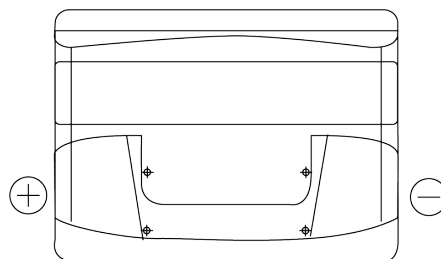

Обзор продукции

Аккумуляторы для Легковые автомобили

Excell EB621

Артикул / Короткий код	EB621
Technology	Flooded
EAN/GTIN	3661024034548
Напряжение	12 V
Емкость	62 Ah
ССА	540 A
Длина	242 mm
Ширина	175 mm
Высота	190 mm
Размер блока	L02
Полярность	ETN 1
Тип Клеммы	EN taper post
Крепление	B13
Вес (может быть изменен)	14.20 kg

Полярность**Тип Клеммы**

Ø19.5

Ø17.9

Positive Terminal

Negative Terminal

Крепление

5 notches

Дизайн, характеристики и спецификации могут быть изменены без предварительного уведомления. Информация, содержащаяся на этом сайте, не является каким-либо заявлением или гарантией, буквальной или подразумеваемой, в отношении данных или рекомендаций, и мы ни в коем случае не несем ответственности за любые потери или ущерб, которые могут возникнуть в результате этого. Некоторые продукты могут быть недоступны на вашем рынке.