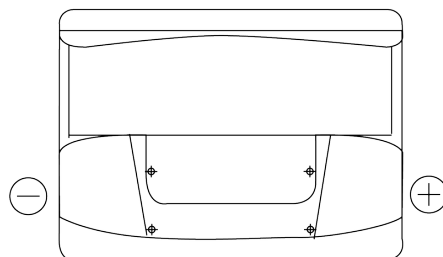

Обзор продукции

Аккумуляторы для Легковые автомобили

Excell EB620

Артикул / Короткий код	EB620
Technology	Flooded
EAN/GTIN	3661024034531
Напряжение	12 V
Емкость	62 Ah
ССА	540 A
Длина	242 mm
Ширина	175 mm
Высота	190 mm
Размер блока	L02
Полярность	ETN 0
Тип Клеммы	EN taper post
Крепление	B13
Вес (может быть изменен)	14.20 kg

Полярность**Тип Клеммы**

Positive Terminal

Negative Terminal

Крепление

Дизайн, характеристики и спецификации могут быть изменены без предварительного уведомления. Информация, содержащаяся на этом сайте, не является каким-либо заявлением или гарантией, буквальной или подразумеваемой, в отношении данных или рекомендаций, и мы ни в коем случае не несем ответственности за любые потери или ущерб, которые могут возникнуть в результате этого. Некоторые продукты могут быть недоступны на вашем рынке.