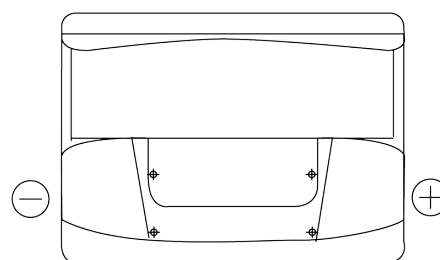

**Обзор продукции**

Аккумуляторы для Легковые автомобили

**Classic EC550**

Артикул / Короткий код	EC550
Technology	Flooded
EAN/GTIN	3661024034807
Напряжение	12 V
Емкость	55 Ah
ССА	460 A
Длина	242 mm
Ширина	175 mm
Высота	190 mm
Размер блока	L02
Полярность	ETN 0
Тип Клеммы	EN taper post
Крепление	B13
Вес (может быть изменен)	13.50 kg

**Полярность****Тип Клеммы**

Positive Terminal

Negative Terminal

**Крепление**

Дизайн, характеристики и спецификации могут быть изменены без предварительного уведомления. Информация, содержащаяся на этом сайте, не является каким-либо заявлением или гарантией, буквальной или подразумеваемой, в отношении данных или рекомендаций, и мы ни в коем случае не несем ответственности за любые потери или ущерб, которые могут возникнуть в результате этого. Некоторые продукты могут быть недоступны на вашем рынке.