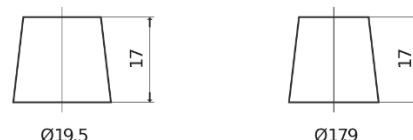

Обзор продукции

Аккумуляторы для Легковые автомобили

Classic EC550

Артикул / Короткий код	EC550
Technology	Flooded
EAN/GTIN	3661024034807
Напряжение	12 V
Емкость	55 Ah
ССА	460 A
Длина	242 mm
Ширина	175 mm
Высота	190 mm
Размер блока	L02
Полярность	ETN 0
Тип Клеммы	EN taper post
Крепление	B13
Вес (может быть изменен)	13.50 kg

Полярность

Тип Клеммы

Крепление

Дизайн, характеристики и спецификации могут быть изменены без предварительного уведомления. Информация, содержащаяся на этом сайте, не является каким-либо заявлением или гарантией, буквальной или подразумеваемой, в отношении данных или рекомендаций, и мы ни в коем случае не несем ответственности за любые потери или ущерб, которые могут возникнуть в результате этого. Некоторые продукты могут быть недоступны на вашем рынке.