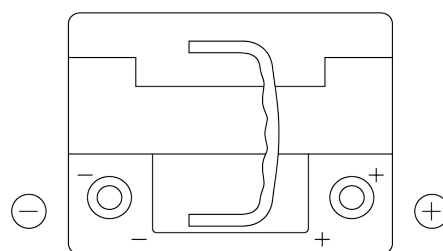

Обзор продукции

Аккумуляторы для Легковые автомобили

Premium EA530

Артикул / Короткий код	EA530
Technology	Flooded
EAN/GTIN	3661024034203
Напряжение	12 V
Емкость	53 Ah
ССА	540 A
Длина	207 mm
Ширина	175 mm
Высота	190 mm
Размер блока	L01
Полярность	ETN 0
Тип Клеммы	EN taper post
Крепление	B13
Вес (может быть изменен)	12.70 kg

Полярность**Тип Клеммы**

Positive Terminal

Negative Terminal

Крепление

Дизайн, характеристики и спецификации могут быть изменены без предварительного уведомления. Информация, содержащаяся на этом сайте, не является каким-либо заявлением или гарантией, буквальной или подразумеваемой, в отношении данных или рекомендаций, и мы ни в коем случае не несем ответственности за любые потери или ущерб, которые могут возникнуть в результате этого. Некоторые продукты могут быть недоступны на вашем рынке.