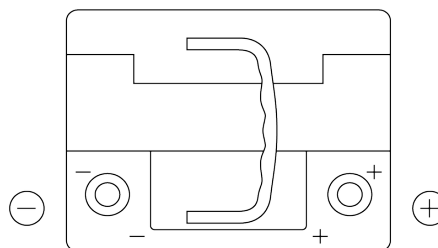

**Обзор продукции**

Аккумуляторы для Легковые автомобили

**EFB EL550**

Артикул / Короткий код	EL550
Technology	EFB
EAN/GTIN	3661024036757
Напряжение	12 V
Емкость	55 Ah
ССА	540 А
Длина	207 mm
Ширина	175 mm
Высота	190 mm
Размер блока	L01
Полярность	ETN 0
Тип Клеммы	EN taper post
Крепление	B13
Вес (может быть изменен)	14.10 kg

**Полярность**

**Тип Клеммы**

Positive Terminal

Negative Terminal

**Крепление**

Дизайн, характеристики и спецификации могут быть изменены без предварительного уведомления. Информация, содержащаяся на этом сайте, не является каким-либо заявлением или гарантией, буквальной или подразумеваемой, в отношении данных или рекомендаций, и мы ни в коем случае не несем ответственности за любые потери или ущерб, которые могут возникнуть в результате этого. Некоторые продукты могут быть недоступны на вашем рынке.