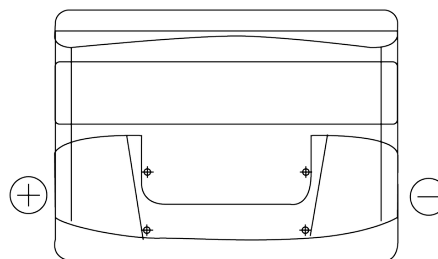

Обзор продукции

Аккумуляторы для Легковые автомобили

Excell EB501

Артикул / Короткий код	EB501
Technology	Flooded
EAN/GTIN	3661024034524
Напряжение	12 V
Емкость	50 Ah
ССА	450 A
Длина	207 mm
Ширина	175 mm
Высота	190 mm
Размер блока	L01
Полярность	ETN 1
Тип Клеммы	EN taper post
Крепление	B13
Вес (может быть изменен)	12.20 kg

Полярность**Тип Клеммы**

Ø19.5

Ø17.9

Positive Terminal

Negative Terminal

Крепление

5 notches

Дизайн, характеристики и спецификации могут быть изменены без предварительного уведомления. Информация, содержащаяся на этом сайте, не является каким-либо заявлением или гарантией, буквальной или подразумеваемой, в отношении данных или рекомендаций, и мы ни в коем случае не несем ответственности за любые потери или ущерб, которые могут возникнуть в результате этого. Некоторые продукты могут быть недоступны на вашем рынке.