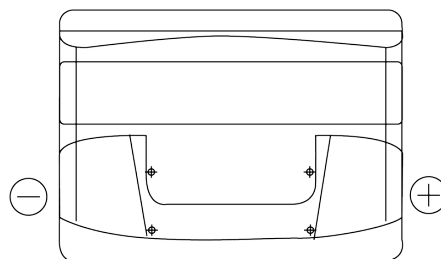

**Обзор продукции**

Аккумуляторы для Легковые автомобили

**Excell EB500**

Артикул / Короткий код	EB500
Technology	Flooded
EAN/GTIN	3661024034517
Напряжение	12 V
Емкость	50 Ah
ССА	450 A
Длина	207 mm
Ширина	175 mm
Высота	190 mm
Размер блока	L01
Полярность	ETN 0
Тип Клеммы	EN taper post
Крепление	B13
Вес (может быть изменен)	12.10 kg

**Полярность****Тип Клеммы**

Ø19.5

Ø17.9

Positive Terminal

Negative Terminal

**Крепление**

5 notches

Дизайн, характеристики и спецификации могут быть изменены без предварительного уведомления. Информация, содержащаяся на этом сайте, не является каким-либо заявлением или гарантией, буквальной или подразумеваемой, в отношении данных или рекомендаций, и мы ни в коем случае не несем ответственности за любые потери или ущерб, которые могут возникнуть в результате этого. Некоторые продукты могут быть недоступны на вашем рынке.