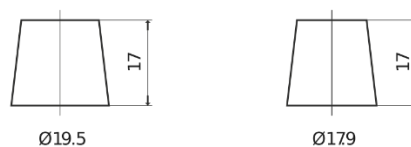

Обзор продукции

Аккумуляторы для Водный транспорт и Техника для отдыха

Start EN500

Артикул / Короткий код	EN500
Technology	Flooded
EAN/GTIN	3661024036108
Напряжение	12 V
Емкость	50 Ah
ССА	450 A
МСА	500
Длина	207 mm
Ширина	175 mm
Высота	190 mm
Размер блока	L01
Полярность	ETN 0
Тип Клеммы	EN taper post
Крепление	B13
Вес (может быть изменен)	12.20 kg

Полярность

Тип Клеммы

Крепление

Дизайн, характеристики и спецификации могут быть изменены без предварительного уведомления. Информация, содержащаяся на этом сайте, не является каким-либо заявлением или гарантией, буквальной или подразумеваемой, в отношении данных или рекомендаций, и мы ни в коем случае не несем ответственности за любые потери или ущерб, которые могут возникнуть в результате этого. Некоторые продукты могут быть недоступны на вашем рынке.