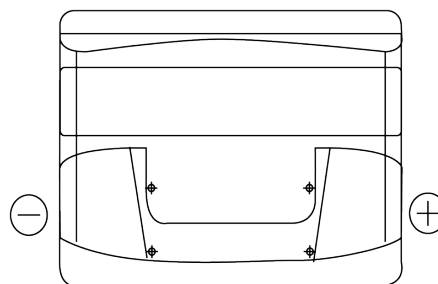

Обзор продукции

Аккумуляторы для Водный транспорт и Техника для отдыха

Start EN500

Артикул / Короткий код	EN500
Technology	Flooded
EAN/GTIN	3661024036108
Напряжение	12 V
Емкость	50 Ah
ССА	450 A
МСА	500
Длина	207 mm
Ширина	175 mm
Высота	190 mm
Размер блока	L01
Полярность	ETN 0
Тип Клеммы	EN taper post
Крепление	B13
Вес (может быть изменен)	12.20 kg

Полярность**Тип Клеммы**

Positive Terminal

Negative Terminal

Крепление

Дизайн, характеристики и спецификации могут быть изменены без предварительного уведомления. Информация, содержащаяся на этом сайте, не является каким-либо заявлением или гарантией, буквальной или подразумеваемой, в отношении данных или рекомендаций, и мы ни в коем случае не несем ответственности за любые потери или ущерб, которые могут возникнуть в результате этого. Некоторые продукты могут быть недоступны на вашем рынке.