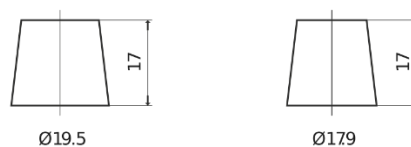

Обзор продукции

Аккумуляторы для Легковые автомобили

Classic EC440

Артикул / Короткий код	EC440
Technology	Flooded
EAN/GTIN	3661024034784
Напряжение	12 V
Емкость	44 Ah
ССА	360 A
Длина	207 mm
Ширина	175 mm
Высота	190 mm
Размер блока	L01
Полярность	ETN 0
Тип Клеммы	EN taper post
Крепление	B13
Вес (может быть изменен)	11.10 kg

Полярность

Тип Клеммы

Крепление

Дизайн, характеристики и спецификации могут быть изменены без предварительного уведомления. Информация, содержащаяся на этом сайте, не является каким-либо заявлением или гарантией, буквальной или подразумеваемой, в отношении данных или рекомендаций, и мы ни в коем случае не несем ответственности за любые потери или ущерб, которые могут возникнуть в результате этого. Некоторые продукты могут быть недоступны на вашем рынке.