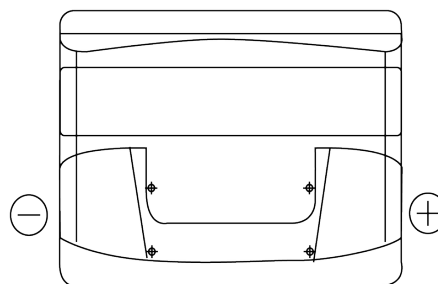

Обзор продукции

Аккумуляторы для Легковые автомобили

Classic EC440

Артикул / Короткий код	EC440
Technology	Flooded
EAN/GTIN	3661024034784
Напряжение	12 V
Емкость	44 Ah
ССА	360 A
Длина	207 mm
Ширина	175 mm
Высота	190 mm
Размер блока	L01
Полярность	ETN 0
Тип Клеммы	EN taper post
Крепление	B13
Вес (может быть изменен)	11.10 kg

Полярность**Тип Клеммы**

Positive Terminal

Negative Terminal

Крепление

Дизайн, характеристики и спецификации могут быть изменены без предварительного уведомления. Информация, содержащаяся на этом сайте, не является каким-либо заявлением или гарантией, буквальной или подразумеваемой, в отношении данных или рекомендаций, и мы ни в коем случае не несем ответственности за любые потери или ущерб, которые могут возникнуть в результате этого. Некоторые продукты могут быть недоступны на вашем рынке.