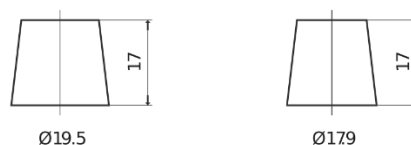

Тип Клеммы

Positive Terminal

Negative Terminal