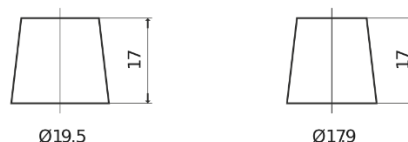

Обзор продукции

Аккумуляторы для Водный транспорт и Техника для отдыха

Equipment GEL ES1000-6

Артикул / Короткий код	ES1000-6
Technology	GEL
EAN/GTIN	3661024035811
Напряжение	6 V
Емкость	195 Ah
Watt hour	1000 Wh
Длина	244 mm
Ширина	190 mm
Высота	275 mm
Размер блока	GC2
Полярность	ETN 0
Тип Клеммы	EN taper post
Крепление	B0
Вес (может быть изменен)	28.00 kg

Полярность

Тип Клеммы

Крепление

Дизайн, характеристики и спецификации могут быть изменены без предварительного уведомления. Информация, содержащаяся на этом сайте, не является каким-либо заявлением или гарантией, буквальной или подразумеваемой, в отношении данных или рекомендаций, и мы ни в коем случае не несем ответственности за любые потери или ущерб, которые могут возникнуть в результате этого. Некоторые продукты могут быть недоступны на вашем рынке.