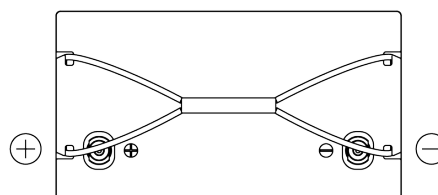

Обзор продукции

Аккумуляторы для Водный транспорт и Техника для отдыха

Equipment Li-Ion EV1300/24

Артикул / Короткий код	EV1300/24
Technology	Li-Ion
EAN/GTIN	3661024037693
Напряжение	24 V
Емкость	50 Ah
Watt hour	1300 Wh
Длина	307 mm
Ширина	170 mm
Высота	216 mm
Размер блока	G77
Полярность	ETN 1
Тип Клеммы	Female M8
Крепление	B0
Вес (может быть изменен)	12.00 kg

Полярность**Тип Клеммы****Крепление**

Дизайн, характеристики и спецификации могут быть изменены без предварительного уведомления. Информация, содержащаяся на этом сайте, не является каким-либо заявлением или гарантией, буквальной или подразумеваемой, в отношении данных или рекомендаций, и мы ни в коем случае не несем ответственности за любые потери или ущерб, которые могут возникнуть в результате этого. Некоторые продукты могут быть недоступны на вашем рынке.