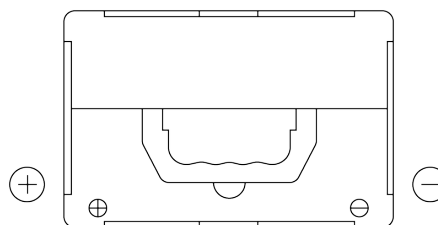

Обзор продукции

Аккумуляторы для Легковые автомобили

Excell EB558

Артикул / Короткий код	EB558
Technology	Flooded
EAN/GTIN	3661024037419
Напряжение	12 V
Емкость	55 Ah
ССА	620 A
Длина	230 mm
Ширина	180 mm
Высота	186 mm
Размер блока	G75
Полярность	ETN 1
Тип Клеммы	SAE S 3/8" side Terminal
Крепление	B7
Вес (может быть изменен)	14.20 kg

Полярность**Тип Клеммы****Крепление**

Дизайн, характеристики и спецификации могут быть изменены без предварительного уведомления. Информация, содержащаяся на этом сайте, не является каким-либо заявлением или гарантией, буквальная или подразумеваемой, в отношении данных или рекомендаций, и мы ни в коем случае не несем ответственности за любые потери или ущерб, которые могут возникнуть в результате этого. Некоторые продукты могут быть недоступны на вашем рынке.