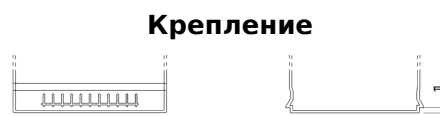

## PowerPRO Agri&Construction CJ050C

Артикул / Короткий код	CJ050C
Technology	Flooded
EAN/GTIN	3661024016810
Напряжение	12 V
Емкость	50 Ah
ССА	800 A
Длина	260 mm
Ширина	173 mm
Высота	206 mm
Размер блока	G34
Полярность	ETN 1
Тип Клеммы	SAE M 3/8"- 5/16" taper&stud
Крепление	B7
Вес (может быть изменен)	17.90 kg