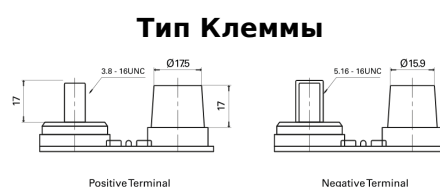

## PowerPRO Agri&Construction CJ050C

Артикул / Короткий код	CJ050C
Technology	Flooded
EAN/GTIN	3661024016810
Напряжение	12 V
Емкость	50 Ah
ССА	800 A
Длина	260 mm
Ширина	173 mm
Высота	206 mm
Размер блока	G34
Полярность	ETN 1
Тип Клеммы	SAE M 3/8"- 5/16" taper&stud
Крепление	B7
Вес (может быть изменен)	17.90 kg