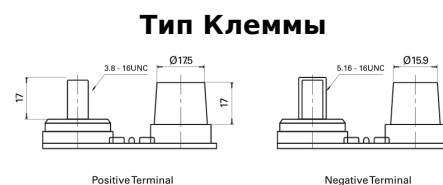

Обзор продукции

Аккумуляторы для Водный транспорт и Техника для отдыха

Dual AGM EP900

Артикул / Короткий код	EP900
Technology	AGM
EAN/GTIN	3661024035965
Напряжение	12 V
Емкость	100 Ah
ССА	800 A
Watt hour	900 Wh
Длина	330 mm
Ширина	173 mm
Высота	240 mm
Размер блока	G31
Полярность	ETN 1
Тип Клеммы	SAE M 3/8"- 5/16" taper&stud
Крепление	B0
Вес (может быть изменен)	31.00 kg