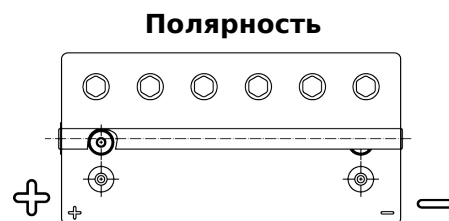

Обзор продукции

Аккумуляторы для Водный транспорт и Техника для отдыха

Dual AGM EP900

Артикул / Короткий код	EP900
Technology	AGM
EAN/GTIN	3661024035965
Напряжение	12 V
Емкость	100 Ah
ССА	800 A
Watt hour	900 Wh
Длина	330 mm
Ширина	173 mm
Высота	240 mm
Размер блока	G31
Полярность	ETN 1
Тип Клеммы	SAE M 3/8"- 5/16" taper&stud
Крепление	B0
Вес (может быть изменен)	31.00 kg