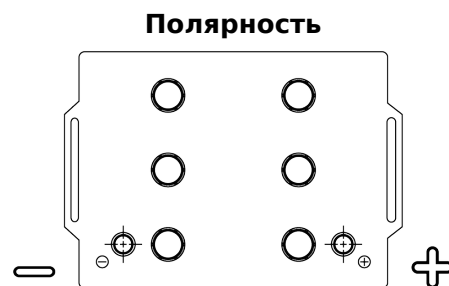

Обзор продукции

Аккумуляторы для Коммерческий транспорт, Автобусы, Строительная, Сельскохозяйственная техника

StartPRO TG145A

Артикул / Короткий код	TG145A
Technology	Flooded
EAN/GTIN	3661024055550
Напряжение	12 V
Емкость	145 Ah
ССА	1000 A
Длина	360 mm
Ширина	253 mm
Высота	240 mm
Размер блока	F21
Полярность	ETN 6
Тип Клеммы	EN taper post
Крепление	B0
Вес (может быть изменен)	38.10 kg