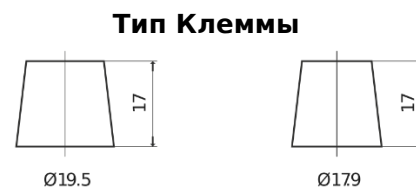

Обзор продукции

Аккумуляторы для Коммерческий транспорт, Автобусы, Строительная, Сельскохозяйственная техника

StartPRO TG145A

Артикул / Короткий код	TG145A
Technology	Flooded
EAN/GTIN	3661024055550
Напряжение	12 V
Емкость	145 Ah
ССА	1000 A
Длина	360 mm
Ширина	253 mm
Высота	240 mm
Размер блока	F21
Полярность	ETN 6
Тип Клеммы	EN taper post
Крепление	B0
Вес (может быть изменен)	38.10 kg