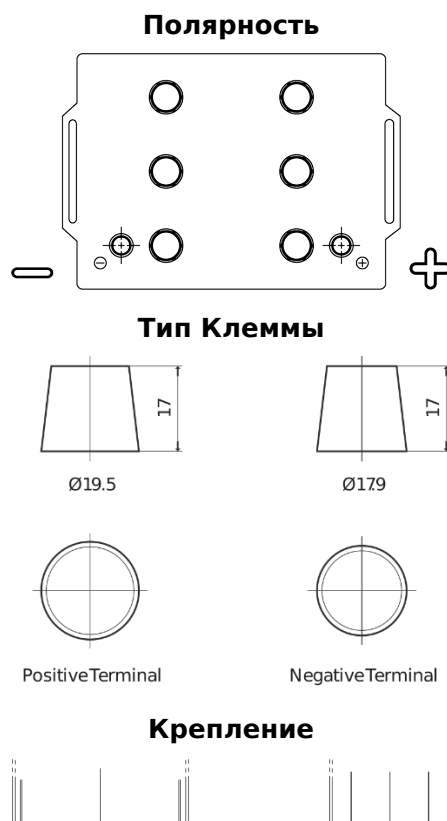

Обзор продукции

Аккумуляторы для Коммерческий транспорт, Автобусы, Строительная, Сельскохозяйственная техника

StartPRO EG145A

Артикул / Короткий код	EG145A
Technology	Flooded
EAN/GTIN	3661024035552
Напряжение	12 V
Емкость	145 Ah
ССА	1000 A
Длина	360 mm
Ширина	253 mm
Высота	240 mm
Размер блока	F21
Полярность	ETN 6
Тип Клеммы	EN taper post
Крепление	B0
Вес (может быть изменен)	38.10 kg