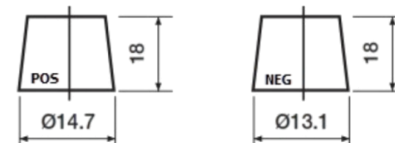

Обзор продукции

Аккумуляторы для Легковые автомобили

Premium EA456

Артикул / Короткий код	EA456
Technology	Flooded
EAN/GTIN	3661024034128
Напряжение	12 V
Емкость	45 Ah
ССА	390 A
Длина	237 mm
Ширина	127 mm
Высота	227 mm
Размер блока	B24
Полярность	ETN 0
Тип Клеммы	From JIS to EN (Ring adapter)
Крепление	B1
Вес (может быть изменен)	11.80 kg

Полярность

Тип Клеммы

Remove T1 adapter for T3

Крепление

Дизайн, характеристики и спецификации могут быть изменены без предварительного уведомления. Информация, содержащаяся на этом сайте, не является каким-либо заявлением или гарантией, буквальной или подразумеваемой, в отношении данных или рекомендаций, и мы ни в коем случае не несем ответственности за любые потери или ущерб, которые могут возникнуть в результате этого. Некоторые продукты могут быть недоступны на вашем рынке.