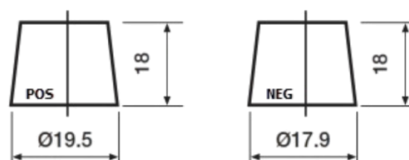

Обзор продукции

Аккумуляторы для Легковые автомобили

Premium EA456

Артикул / Короткий код	EA456
Technology	Flooded
EAN/GTIN	3661024034128
Напряжение	12 V
Емкость	45 Ah
ССА	390 A
Длина	237 mm
Ширина	127 mm
Высота	227 mm
Размер блока	B24
Полярность	ETN 0
Тип Клеммы	From JIS to EN (Ring adapter)
Крепление	B1
Вес (может быть изменен)	11.80 kg

Полярность

Тип Клеммы

Remove T1 adapter for T3

Крепление

Дизайн, характеристики и спецификации могут быть изменены без предварительного уведомления. Информация, содержащаяся на этом сайте, не является каким-либо заявлением или гарантией, буквальной или подразумеваемой, в отношении данных или рекомендаций, и мы ни в коем случае не несем ответственности за любые потери или ущерб, которые могут возникнуть в результате этого. Некоторые продукты могут быть недоступны на вашем рынке.