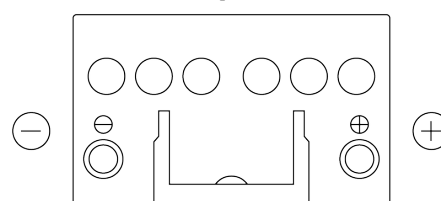

Обзор продукции

Аккумуляторы для Легковые автомобили

Excell EB450

Артикул / Короткий код	EB450
Technology	Flooded
EAN/GTIN	3661024034494
Напряжение	12 V
Емкость	45 Ah
ССА	330 А
Длина	220 mm
Ширина	135 mm
Высота	225 mm
Размер блока	E02
Полярность	ETN 0
Тип Клеммы	EN taper post
Крепление	B1
Вес (может быть изменен)	12.50 kg

Полярность**Тип Клеммы**

Positive Terminal

Negative Terminal

Крепление

Дизайн, характеристики и спецификации могут быть изменены без предварительного уведомления. Информация, содержащаяся на этом сайте, не является каким-либо заявлением или гарантией, буквальной или подразумеваемой, в отношении данных или рекомендаций, и мы ни в коем случае не несем ответственности за любые потери или ущерб, которые могут возникнуть в результате этого. Некоторые продукты могут быть недоступны на вашем рынке.