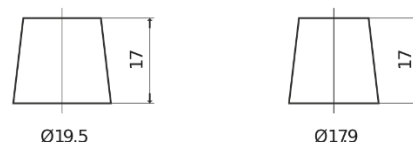

Обзор продукции

Аккумуляторы для Легковые автомобили

Excell EB451

| | |
|--------------------------|---------------|
| Артикул / Короткий код | EB451 |
| Technology | Flooded |
| EAN/GTIN | 3661024034487 |
| Напряжение | 12 V |
| Емкость | 45 Ah |
| ССА | 330 A |
| Длина | 220 mm |
| Ширина | 135 mm |
| Высота | 225 mm |
| Размер блока | E02 |
| Полярность | ETN 1 |
| Тип Клеммы | EN taper post |
| Крепление | B1 |
| Вес (может быть изменен) | 12.50 kg |

Полярность

Тип Клеммы

Positive Terminal

Negative Terminal

Крепление

Дизайн, характеристики и спецификации могут быть изменены без предварительного уведомления. Информация, содержащаяся на этом сайте, не является каким-либо заявлением или гарантией, буквальная или подразумеваемая, в отношении данных или рекомендаций, и мы ни в коем случае не несем ответственности за любые потери или ущерб, которые могут возникнуть в результате этого. Некоторые продукты могут быть недоступны на вашем рынке.