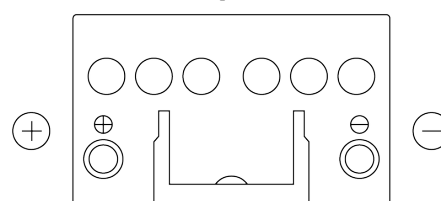

Обзор продукции

Аккумуляторы для Легковые автомобили

Excell EB451

| | |
|--------------------------|---------------|
| Артикул / Короткий код | EB451 |
| Technology | Flooded |
| EAN/GTIN | 3661024034487 |
| Напряжение | 12 V |
| Емкость | 45 Ah |
| ССА | 330 A |
| Длина | 220 mm |
| Ширина | 135 mm |
| Высота | 225 mm |
| Размер блока | E02 |
| Полярность | ETN 1 |
| Тип Клеммы | EN taper post |
| Крепление | B1 |
| Вес (может быть изменен) | 12.50 kg |

Полярность

Тип Клеммы

Positive Terminal

Negative Terminal

Крепление

Дизайн, характеристики и спецификации могут быть изменены без предварительного уведомления. Информация, содержащаяся на этом сайте, не является каким-либо заявлением или гарантией, буквальная или подразумеваемая, в отношении данных или рекомендаций, и мы ни в коем случае не несем ответственности за любые потери или ущерб, которые могут возникнуть в результате этого. Некоторые продукты могут быть недоступны на вашем рынке.